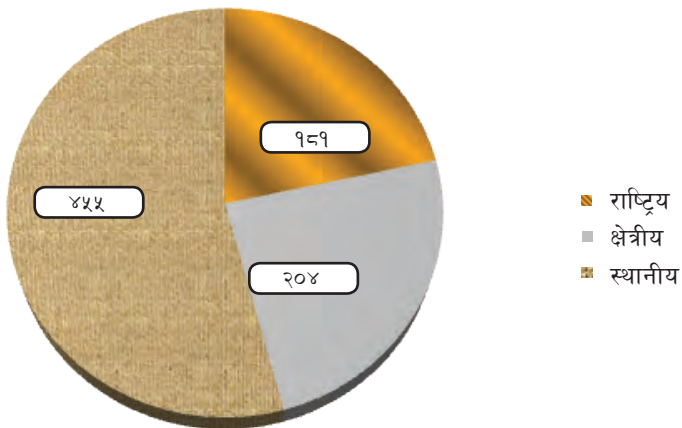

आ.व. ०७०/७१ को पत्रपत्रिका पुनरावलोकनसहितको वर्गीकरणको अन्तिम नतिजा

आ.व. ०७०/०७१ को पत्रपत्रिका वर्गीकरणका नतिजा

राष्ट्रिय दैनिक					
सि.नं.	पत्रिकाको नाम	जिल्ला	प्रकार	प्रकृति	बर्ग
१	गोरखापत्र दैनिक	काठमाडौं	दैनिक	राष्ट्रिय	A+
२	कान्तिपुर दैनिक	काठमाडौं	दैनिक	राष्ट्रिय	A+
३	द हिमालयन टाइम्स	काठमाडौं	दैनिक	राष्ट्रिय	A+
४	अन्नपूर्ण पोष्ट	काठमाडौं	दैनिक	राष्ट्रिय	A+
५	दि राईजिङ्ग नेपाल दैनिक	काठमाडौं	दैनिक	राष्ट्रिय	A+
६	नागरिक दैनिक	काठमाडौं	दैनिक	राष्ट्रिय	A+
७	द काठमाडौं पोष्ट	काठमाडौं	दैनिक	राष्ट्रिय	A+
८	नयाँ पत्रिका दैनिक	काठमाडौं	दैनिक	राष्ट्रिय	A+
९	हिमालय टाइम्स दैनिक	काठमाडौं	दैनिक	राष्ट्रिय	A
१०	राजधानी दैनिक	काठमाडौं	दैनिक	राष्ट्रिय	A
११	द रिपब्लिका दैनिक	काठमाडौं	दैनिक	राष्ट्रिय	A
१२	राष्ट्रिय दैनिक पत्र	रुपन्देही	दैनिक	राष्ट्रिय	A
१३	राष्ट्रिय दैनिक लुम्बिनी	रुपन्देही	दैनिक	राष्ट्रिय	A
१४	आर्थिक अभियान दैनिक	काठमाडौं	दैनिक	राष्ट्रिय	A
१५	नयाँ युगबोध दैनिक	दाङ	दैनिक	राष्ट्रिय	A
१६	कमाण्डर पोष्ट दैनिक	काठमाडौं	दैनिक	राष्ट्रिय	A
१७	बुटवल टुडे दैनिक	रुपन्देही	दैनिक	राष्ट्रिय	A
१८	जनकपुर टुडे दैनिक	धनुषा	दैनिक	राष्ट्रिय	A
१९	मेचीकाली सन्देश दैनिक	रुपन्देही	दैनिक	राष्ट्रिय	A
२०	आर्थिक दैनिक	काठमाडौं	दैनिक	राष्ट्रिय	A
२१	कारोबार दैनिक	काठमाडौं	दैनिक	राष्ट्रिय	A
२२	प्रतिक दैनिक	पर्सा	दैनिक	राष्ट्रिय	A